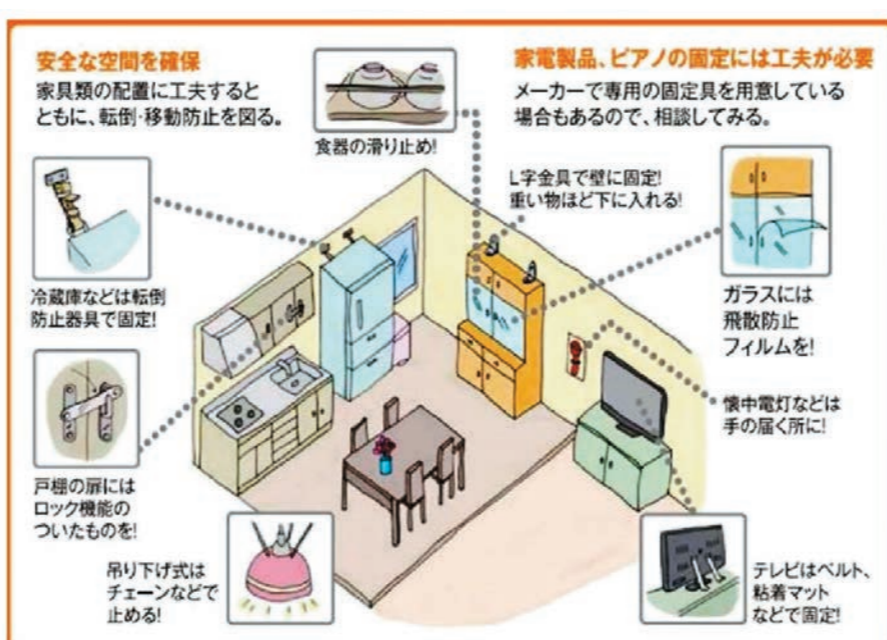

いつもそばに これからも
中日新聞

60周年記念感謝セール
熊本市産の高級醤油 10% OFF
お買い上げの方
豊のツナ(缶) ☎0120-81-1984
創業60年、安心の地域産醤油のお店
463-0026 名古屋市守山区新田町706

大地震に備え 私たちにできること

「防災の日」を前に区役所と消防署に話を聞く

「ことし四月十四日と十六日の二回、気象庁の震度階級では最も大きい震度7の揺れが発生する」と、熊本県や大分県を中心に甚大な被害をもたらした「熊本地震」を前に、名古屋市が公表している南海トラフ巨大地震の想定では、市内は最大で震度7、死者数は六千七百人に上ります。守山区でも震度6強の揺れ、建物倒壊や火災などによる大きな被害が予想されています。区役所と消防署で話を聞きました。

家庭で「防災会議」開きませんか

名古屋市が公表している南海トラフ巨大地震の想定では、市内は最大で震度7、死者数は六千七百人に上ります。守山区でも震度6強の揺れ、建物倒壊や火災などによる大きな被害が予想されています。区役所と消防署で話を聞きました。

また、寝室には家具類を置かないなど、安全な空間にする対策が必要です。自宅が損傷せず、付近で火災や崖崩れなどがなければ無理に避難所へ行かず、自宅避難を優先したいです。食品は日頃から少し多めに蓄え、毎日の食事に取り入れながら、いざという時のために備え、賞味期限切れを防ぐことが出来ます。(ローリングストック法)

食品を欠かさないためのヒント

食品は日頃から少し多めに蓄え、毎日の食事に取り入れながら、いざという時のために備え、賞味期限切れを防ぐことが出来ます。(ローリングストック法)

(例) 各種レトルト食品、缶詰(缶詰が必要のない種類)、フリーズドライ食品、乾物

S/L下工弁慶号模型 出発進行

瀬古学区夏祭りで盛り上げに役立っている。翠松園三の奥田博昭さん(右)が製作した蒸気機関車「下工弁慶号」の模型をS/L好きな仲間と、瀬古東三で開かれた「下工弁慶号」の模型をS/L好きな仲間と、瀬古東三で開かれた「下工弁慶号」の模型をS/L好きな仲間と...

「OKUDA弁慶号」と名付けられた機関車は全長約一・五メートル、高さ約一・五メートル。船などに使うバッテリーを動力とし、最高時速は六キロ。組み立てキットから完成させる。

鬼まんじゅうができたよ

子ども向け料理教室「なごやのお菓子作り」が、守山区社会福祉協議会小幡南一調理実習室で開かれ、参加者が鬼まんじゅう作りを楽しんだ。

津軽三味線 姉弟子競演

本紙読者3組6人に招待券をプレゼント

MIYABI 雅の家

緊急メンテナンス・クロス貼替など
内装工事から
水廻り・外構工事・増築・リノベーションなど
大規模工事まで